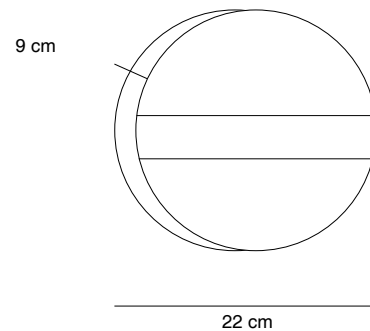

CAPITONÉ es una colección de luminarias cuyo denominador común es su inconfundible aspecto 'acolchado'.

Nos gusta su contundencia, su elegancia, su suavidad. Es casi un objeto de arte. La colección CAPITONÉ LED posee una notable presencia y su marcado estilo que la convierten en ideal para viviendas o espacios con un cierto aire clásico o minimalista, lugares en los cuales estas luminarias podrán destacar entre los demás objetos de su alrededor y ellas serán el centro de atención.

El aplique de pared CAPITONÉ LED está pensado para cabecero de cama o para iluminar pasillos, vestíbulos o espacios que requieran una luz de pared indirecta. Está disponible en formato circular. La pantalla es de fundición de aluminio pintado texturado y lleva portalámparas R7s para que el usuario pueda elegir en el mercado el tipo de lámpara (incandescente, Max. 120W o LED) de la intensidad y temperatura de luz que desee.

CAPITONÉ is a collection of luminaires whose common denominator is its unmistakable 'quilted' appearance.

It is a classic. We like its strength, its elegance, its softness. It is almost an object of art. The CAPITONÉ LED collection has a remarkable presence and its marked style make it ideal for homes or restaurants with a certain classic or minimalist air, spaces in which these luminaires can stand out among other objects around them, and they will be the center of attention.

The CAPITONÉ LED Wall lamp is intended for headboard in a bedroom, or to bring light to aisles, corridors, lobbies or spaces that require an indirect wall light. It is available in round format. The shade is made of die-cast aluminum powder textured. It is equipped with an R7s socket, so that end user can choose in the market the bulb (incandescent, max 120W or LED) of the desired intensity and temperature of light.